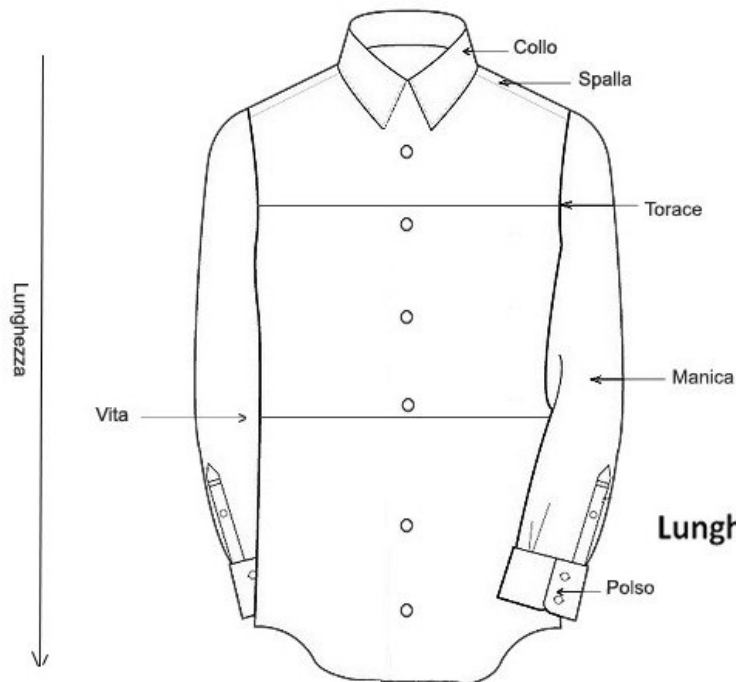

Camicie misure slim

	S	M	L	XL
Collo	38 cm	39 cm	42,5 cm	44,5 cm
Torace	98 cm	106 cm	112 cm	121 cm
Spalla	15,5 cm	16,5 cm	17,5 cm	18cm
Vita	91 cm	98 cm	106 cm	114 cm
Manica	78,5 cm	81 cm	84 cm	85 cm
Polso	21 cm	21 cm	22,5cm	22,5 cm
Lunghezza busto	75 cm	77 cm	78,5 cm	81 cm

Camicie misure comfort

	39 - 15 ½	40 - 15¾	41 - 16	42 - 16½	43 - 17	44 - 17½
Collo	39 cm	40 cm	41 cm	42 cm	43 cm	44 cm
Torace	114 cm	115 cm	117 cm	118 cm	124 cm	126 cm
Spalla	17,5 cm	17,5 cm	18 cm	18 cm	18,5 cm	18,5 cm
Vita	111 cm	112 cm	116 cm	117 cm	121 cm	122 cm
Manica	82 cm	82 cm	83 cm	83 cm	85 cm	85 cm
Polso	22 cm	22 cm	22,5 cm	23 cm	23,5 cm	24 cm
Lunghezza busto	76,5 cm	77 cm	77 cm	76,5 cm	77,5 cm	78 cm