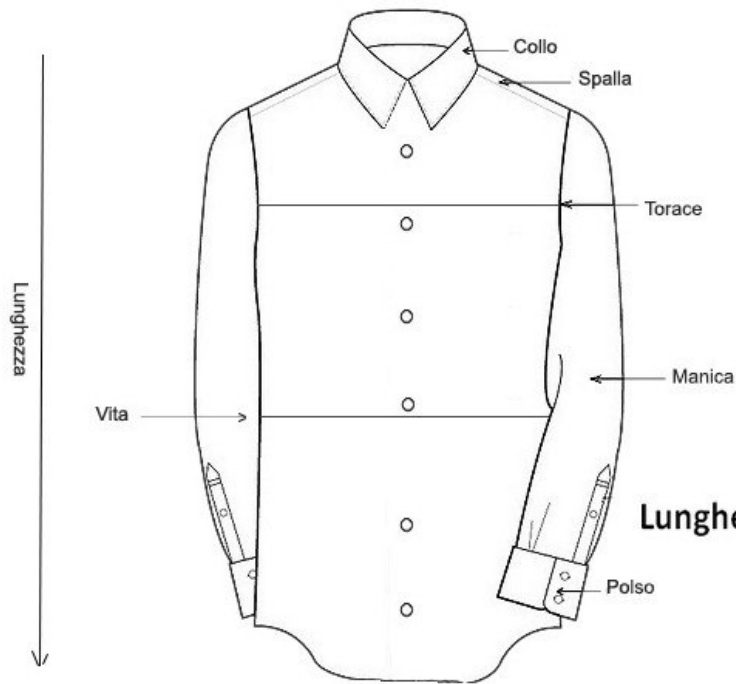

Camicie misure slim

	S	M	L	XL
Collo	38 cm	39 cm	42,5 cm	44,5 cm
Torace	98 cm	106 cm	112 cm	121 cm
Spalla	15,5 cm	16,5 cm	17,5 cm	18cm
Vita	91 cm	98 cm	106 cm	114 cm
Manica	78,5 cm	81 cm	84 cm	85 cm
Polso	21 cm	21 cm	22,5cm	22,5 cm
Lunghezza busto	75 cm	77 cm	78,5 cm	81 cm

Camicie misure comfort

	39 - 15 ½	40 - 15¾	41 - 16	42 - 16½	43 - 17	44 - 17½
Collo	39 cm	40 cm	41 cm	42 cm	43 cm	44 cm
Torace	114 cm	115 cm	117 cm	118 cm	124 cm	126 cm
Spalla	17,5 cm	17,5 cm	18 cm	18 cm	18,5 cm	18,5 cm
Vita	111 cm	112 cm	116 cm	117 cm	121 cm	122 cm
Manica	82 cm	82 cm	83 cm	83 cm	85 cm	85 cm
Polso	22 cm	22 cm	22,5 cm	23 cm	23,5 cm	24 cm
Lunghezza busto	76,5 cm	77 cm	77 cm	76,5 cm	77,5 cm	78 cm